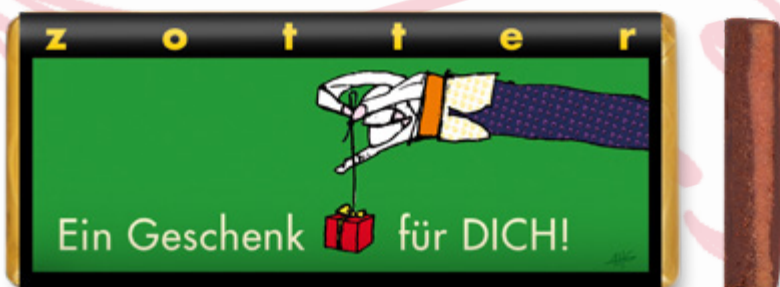

# VALENTINSTAG

2021

Süße  
Liebeserklärungen  
aus Schokolade

# handgeschöpft

**ICH HAB DICH LIEB ...  
SOOOO LIEB!**  
Sorte: Himbeeren  
ART.-NR. 16474

**EIN GESCHENK FÜR DICH!**  
Sorte: Marc de Champagne +  
Himbeeren  
ART.-NR. 16481

**FÜR DICH**  
Sorte: NougatVariation  
ART.-NR. 16010

**ALLES LIEBE**  
Sorte: Himbeer-Kokos  
ART.-NR. 16001

VE = 10 Stk.

VE = 5 Stk.

70-g-Tafel  
MHD: 5 Monate ab Produktion