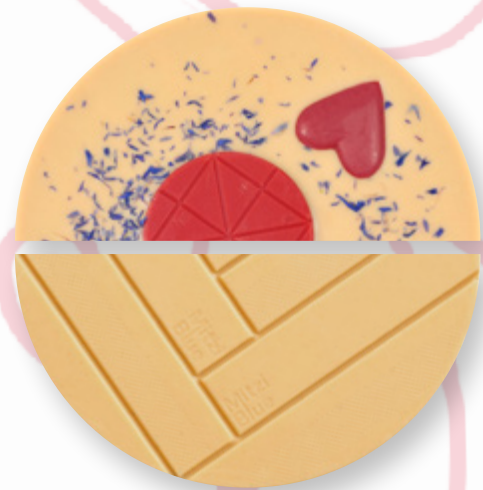

ART.-NR. 24037