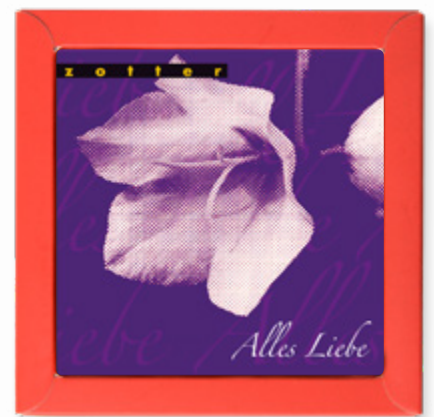

Die Pralinenbox »Alles Liebe« gibt es in den Farben:

Alk.

**BIOFEKT POP »ALLES LIEBE« ROT
BIOFEKT POP »ALLES LIEBE« GELB
BIOFEKT POP »ALLES LIEBE« BLAU**

**ART.-NR. 17278
ART.-NR. 17402
ART.-NR. 17401**